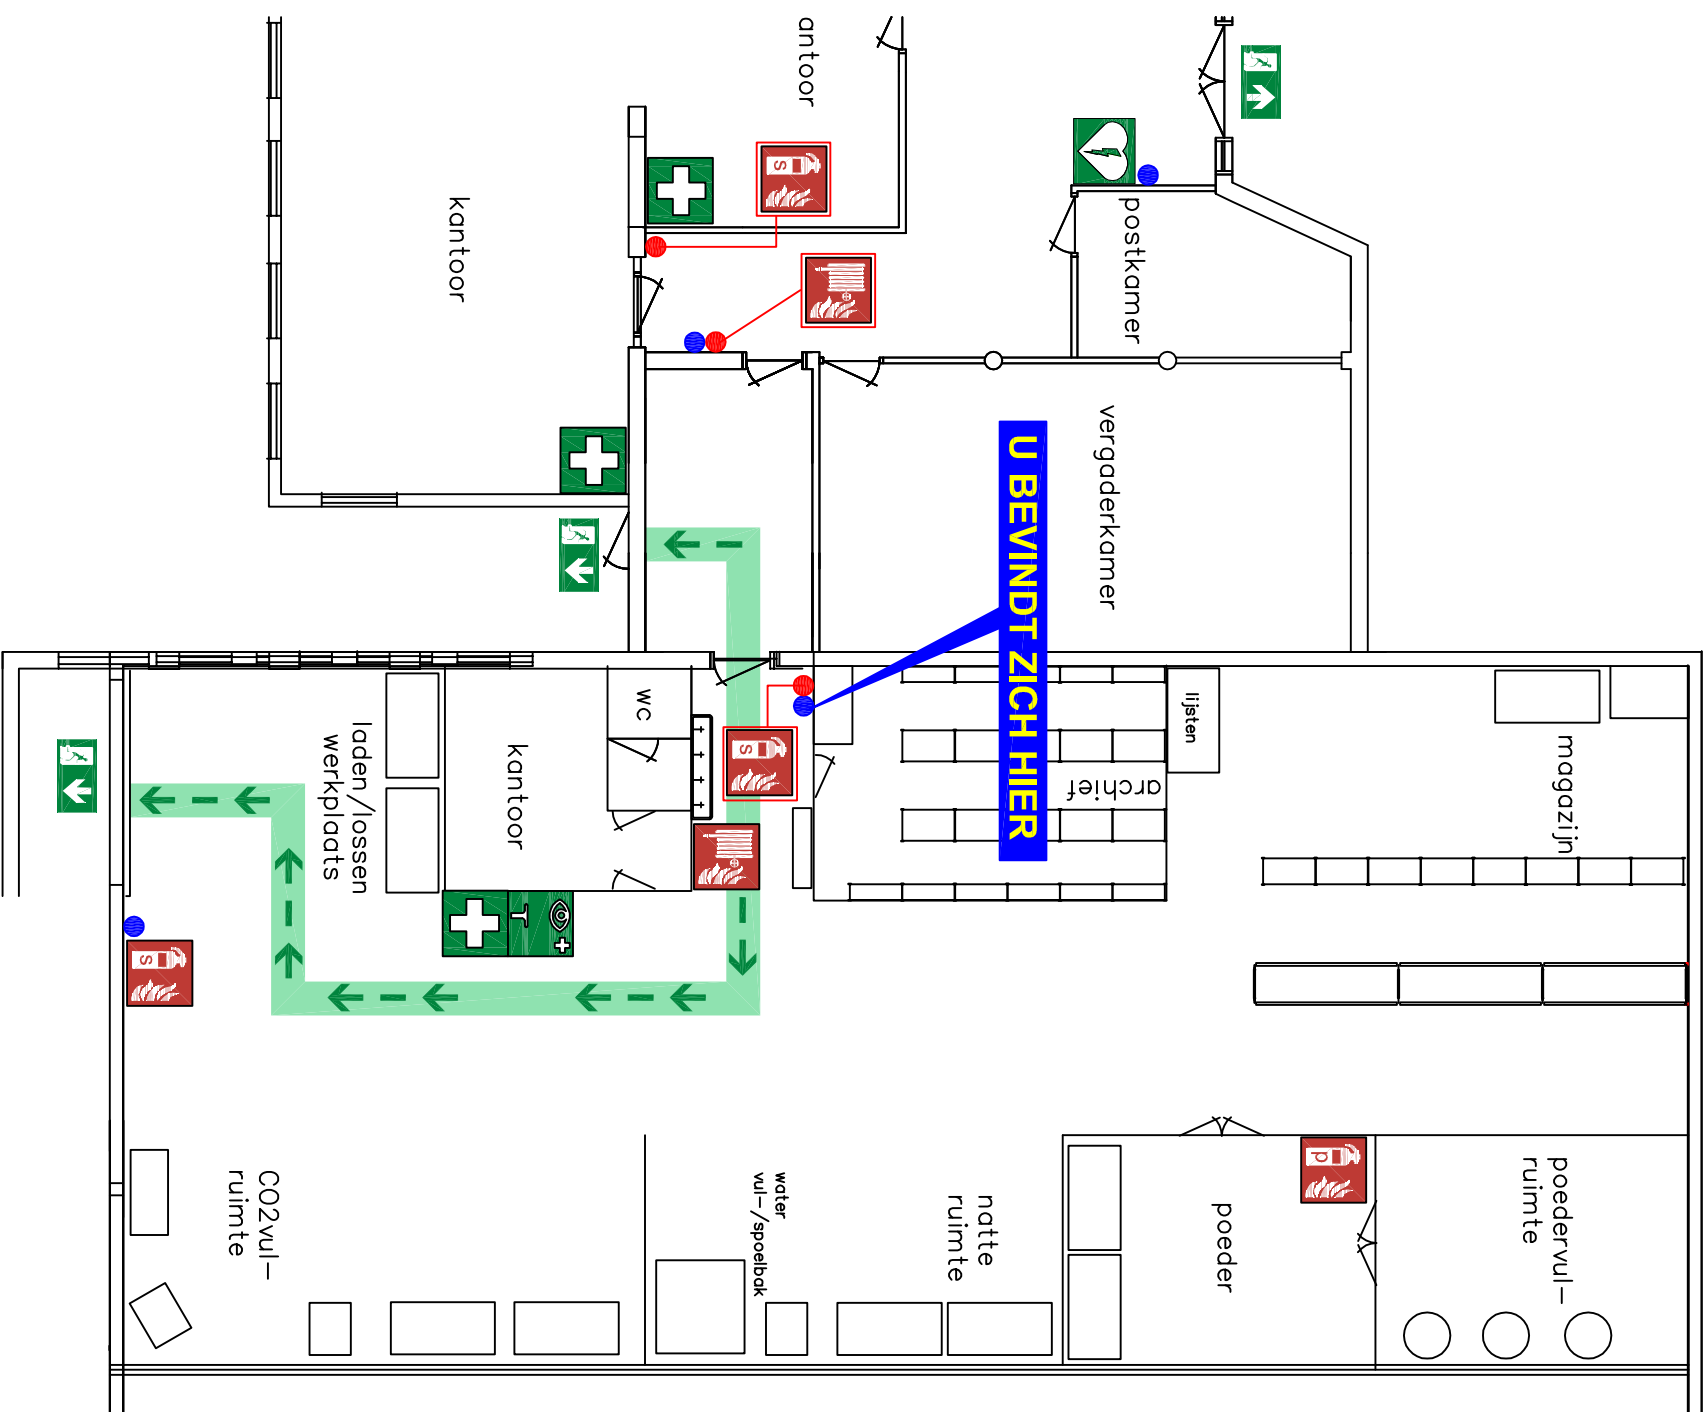

ONTRUIMINGSPLATTEGROND

Begane Grond

LEGENDA

 nooduitgang

 vluchtroute

 brandblusser poeder

 brandblusser schuim

 brandslanghaspel

 oogdouche

 BHV verbanddoos

 verzamelplaats

 locatie plattegrond

WAT TE DOEN BIJ:

een ONGEVAL:

BEL INTERN 9-9-9

geef duidelijke informatie over:

WIE u bent

PLAATS van het ongeval

AARD van het ongeval

Verleen eerste hulp
Laat het slachtoffer niet alleen

Ansul brandbeveiliging
Platinestraat 15 Lelystad

tekeningsnummer: 14-11-12.3

datum: 11-02-2015

een BRAND: